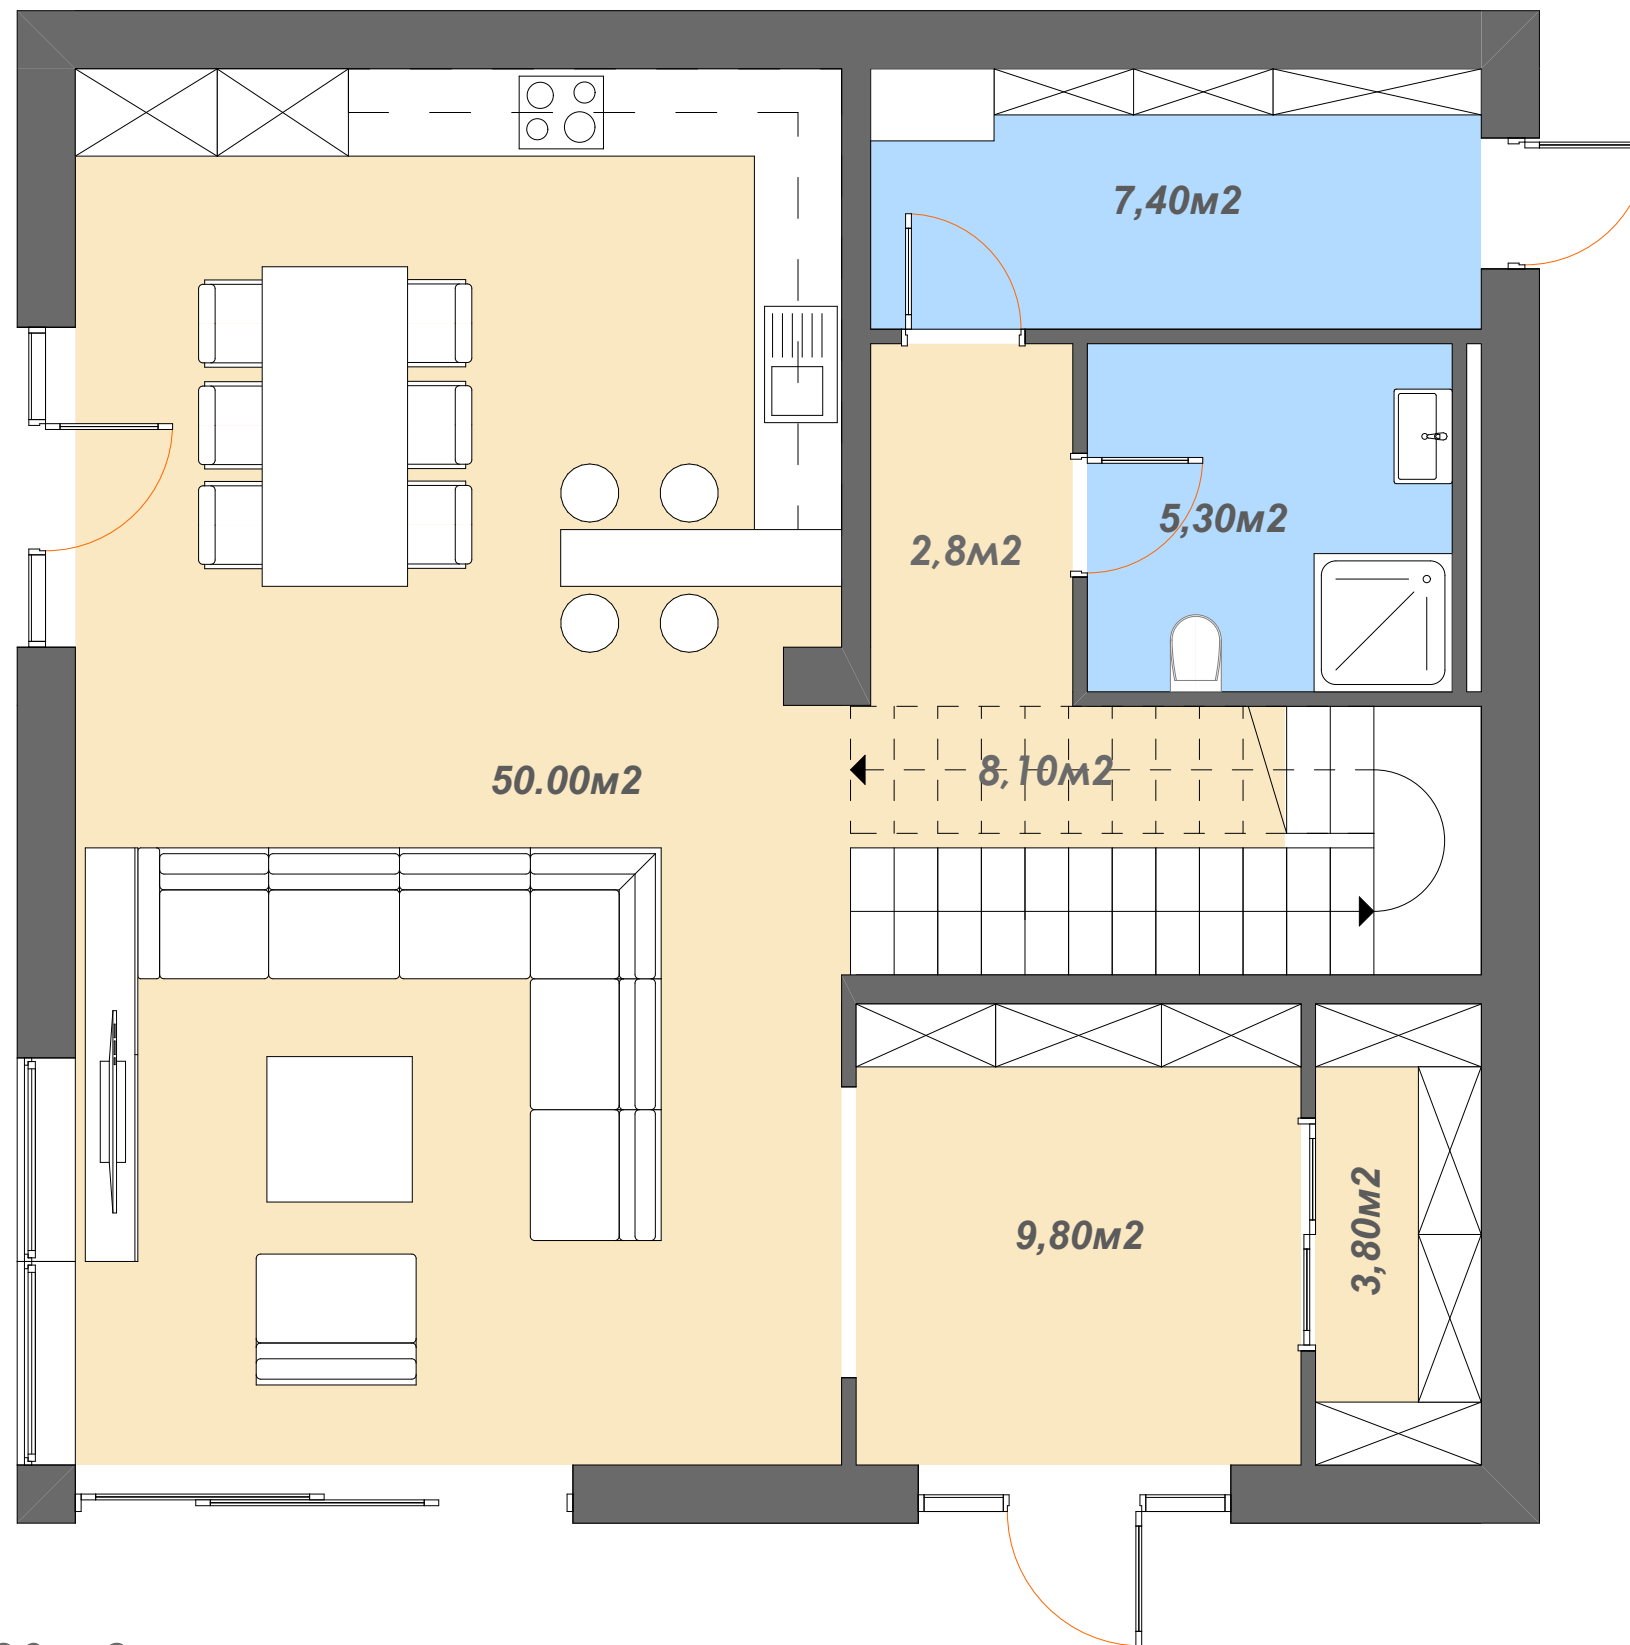

# 1 Этаж

Общая площадь этажа 87,20 м<sup>2</sup>  
Общая дома 165,70 м<sup>2</sup>